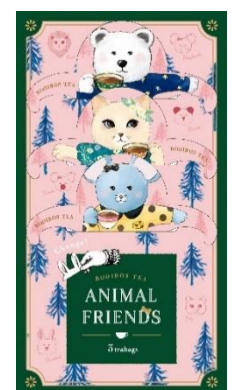

### 【タグ紹介】

白くま

ねこ

ねずみ

### 【ルイボスティーとは】

ルイボスは、アフリカ大陸南端の南アフリカのみで育つマメ科のハーブ。アフリカでは古くから健康茶として飲み継がれ、移民によってヨーロッパに広がり、現在では欧米、日本でも人気の高いハーブティーです。ノンカフェイン(カフェイン 0)で、カフェインを控えたい方やお子様をはじめ、幅広い世代の方々におすすめです。

発酵させたルイボスの鮮やかなルビー色と、すっきりと飲みやすい味わいが特徴です。発酵させず乾燥させたグリーンルイボスティーもあります。冷やしてアイスティーに、ミルクを入れてラテにしてもお楽しみいただけます。

### 【商品概要】

商品名	アニマルフレンズ(ルイボスティー)
商品説明	スッキリとした飲みやすい味わいのルイボスティー。 ノンカフェインなので、お子様も安心してお召し上がりいただけます。
内容量	6g(2g×3 ティーバッグ)
原材料/原産国名	ルイボス/南アフリカ
価格	税込 594 円
発売日・販売地域	2021 年 9 月 17 日(金)／全国
主要売場	ギフト雑貨店、キッチン雑貨店、弊社オンラインストア(www.tea-boutique.jp)